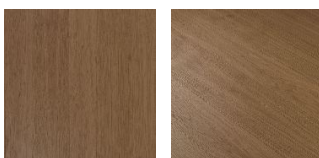

ПАРКЕТ | СТЕНОВЫЕ ПАНЕЛИ | ДВЕРИ

Инженерный паркет Bertì I-Wood I-Plank Antico

Производитель: BERTI
Код товара: Инженерный паркет Bertì I-Wood I-Plank Antico
Артикул: BRT-470
Структура: Трехслойный инженерный паркет
Страна производства: Италия
Коллекция: I-Wood
Размеры: 10,2x175/180x2400 мм;
10,2x240x2400 мм;
10,2x290/300x2400 мм.
Порода дерева: Дуб
Селекция: Экстра
Фаска: С фаской
Тип покрытия: Лак
Соединение: Шип/паз
Толщина верхнего слоя: 0,6 мм
Тип поверхности: Матовая, брашированная
Твёрдость породы: 3,7 по Бринеллю