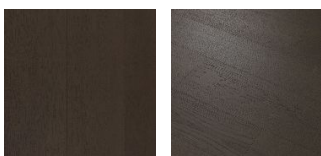

## Инженерный паркет Berti I-Wood I-Plank Gispy

**Производитель:** BERTI  
**Код товара:** Инженерный паркет Berti I-Wood I-Plank Gispy  
**Артикул:** BRT-472  
**Структура:** Трехслойный инженерный паркет  
**Страна производства:** Италия  
**Коллекция:** I-Wood  
**Размеры:** 10,2x175/180x2400 мм;  
10,2x240x2400 мм;  
10,2x290/300x2400 мм.  
**Порода дерева:** Дуб  
**Селекция:** Экстра  
**Фаска:** С фаской  
**Тип покрытия:** Лак  
**Соединение:** Шип/паз  
**Толщина верхнего слоя:** 0,6 мм  
**Тип поверхности:** Матовая, брашированная  
**Твёрдость породы:** 3,7 по Бринеллю