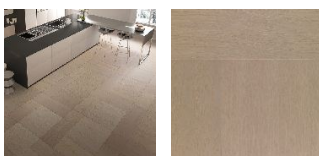

ПАРКЕТ | СТЕНОВЫЕ ПАНЕЛИ | ДВЕРИ

Модульный паркет Berti I-Wood I-Puzzle Cream

Производитель: BERTI
Код товара: Инженерный паркет Berti I-Wood I-Puzzle Cream
Артикул: BRT-474
Структура: Трехслойный инженерный паркет
Страна производства: Италия
Коллекция: I-Wood
Размеры: Модуль А - 10,2x870x290 мм,
Модуль В - 10,2x580x580 мм,
Модуль С - 10,2x290x580 мм.
Порода дерева: Дуб
Селекция: Экстра
Фаска: С фаской
Тип покрытия: Лак
Соединение: Шип/паз
Толщина верхнего слоя: 0,6 мм
Тип поверхности: Матовая, брашированная
Твёрдость породы: 3,7 по Бринеллю