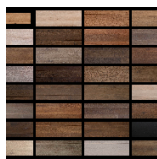

ПАРКЕТ | СТЕНОВЫЕ ПАНЕЛИ | ДВЕРИ

Модульный паркет Chapel Basilica Cross Panel

Производитель: CHAPEL
Код товара: Модульный паркет Chapel Basilica Cross Panel
Артикул: CPL-065
Толщина изделия: 15 мм/20 мм
Страна производства: Голландия
Коллекция: Basilica
Размеры: 15x600x600 мм;
20x600x600 мм
Порода дерева: Дуб Европейский
Селекция: Р, А, А/В, В (по выбору заказчика)
Фаска: V-образная
Тип покрытия: Лак или масло (по выбору заказчика)
Соединение: Шпонка
Тип поверхности: Матовая, глянцевая, строганая
Твёрдость породы: 3,7 по Бринеллю