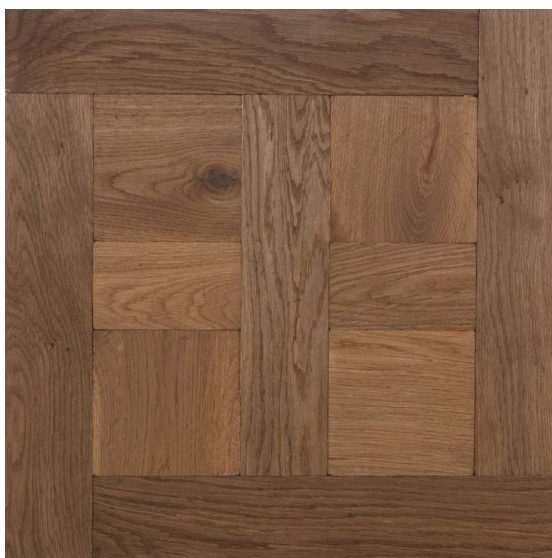

ПАРКЕТ | СТЕНОВЫЕ ПАНЕЛИ | ДВЕРИ

Модульный паркет Chapel Basilica Cross Panel

Производитель: CHAPEL
Код товара: Модульный паркет Chapel Basilica Cross Panel
Артикул: CPL-065
Толщина изделия: 15 мм/20 мм
Страна производства: Голландия
Коллекция: Basilica
Размеры: 15x600x600 мм;
20x600x600 мм
Порода дерева: Дуб Европейский
Селекция: Р, А, А/В, В (по выбору заказчика)
Фаска: V-образная
Тип покрытия: Лак или масло (по выбору заказчика)
Соединение: Шпонка
Тип поверхности: Матовая, глянцевая, строганая
Твёрдость породы: 3,7 по Бринеллю