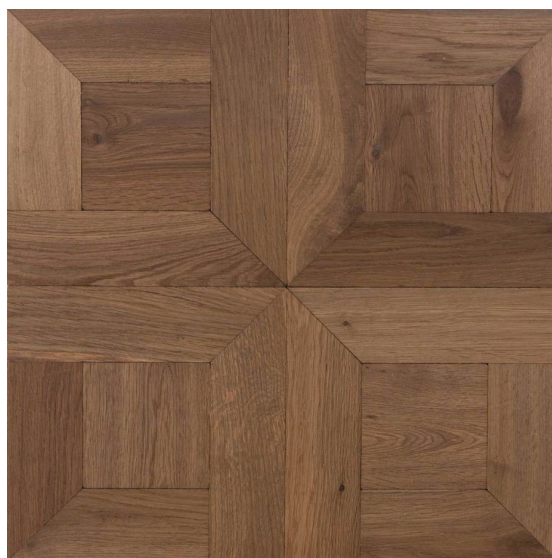

ПАРКЕТ | СТЕНОВЫЕ ПАНЕЛИ | ДВЕРИ

Модульный паркет Chapel Basilica Empire Panel

Производитель: CHAPEL
Код товара: Модульный паркет Chapel Basilica Empire Panel
Артикул: CPL-066
Толщина изделия: 15 мм/20 мм
Страна производства: Голландия
Коллекция: Basilica
Размеры: 15x600x600 мм;
20x600x600 мм
Порода дерева: Дуб Европейский
Селекция: Р, А, А/В, В (по выбору заказчика)
Фаска: V-образная
Тип покрытия: Лак или масло (по выбору заказчика)
Соединение: Шпонка
Тип поверхности: Матовая, глянцевая, строганая
Твёрдость породы: 3,7 по Бринеллю