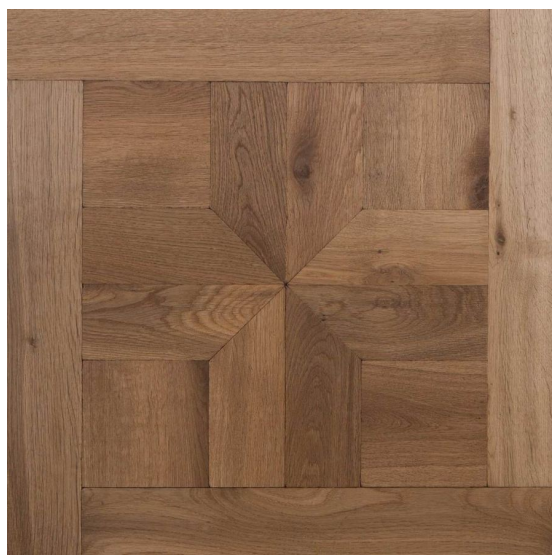

ПАРКЕТ | СТЕНОВЫЕ ПАНЕЛИ | ДВЕРИ

Модульный паркет Chapel Basilica Variance Panel

Производитель: CHAPEL
Код товара: Модульный паркет Chapel Basilica Variance Panel
Артикул: CPL-067
Толщина изделия: 15 мм/20 мм
Страна производства: Голландия
Коллекция: Basilica
Размеры: 15x600x600 мм;
20x600x600 мм
Порода дерева: Дуб Европейский
Селекция: Р, А, А/В, В (по выбору заказчика)
Фаска: V-образная
Тип покрытия: Лак или масло (по выбору заказчика)
Соединение: Шпонка
Тип поверхности: Матовая, глянцевая, строганая
Твёрдость породы: 3,7 по Бринеллю