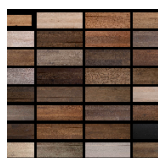

ПАРКЕТ | СТЕНОВЫЕ ПАНЕЛИ | ДВЕРИ

Модульный паркет Chapel Basilica Variance Panel

Производитель: CHAPEL
Код товара: Модульный паркет Chapel Basilica Variance Panel
Артикул: CPL-067
Толщина изделия: 15 мм/20 мм
Страна производства: Голландия
Коллекция: Basilica
Размеры: 15x600x600 мм;
20x600x600 мм
Порода дерева: Дуб Европейский
Селекция: Р, А, А/В, В (по выбору заказчика)
Фаска: V-образная
Тип покрытия: Лак или масло (по выбору заказчика)
Соединение: Шпонка
Тип поверхности: Матовая, глянцевая, строганая
Твёрдость породы: 3,7 по Бринеллю