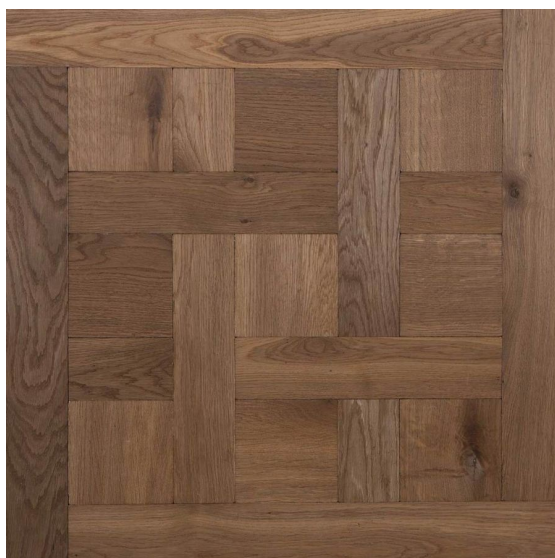

## Модульный паркет Chapel Basilica Renaissance Panel

**Производитель:** CHAPEL  
**Код товара:** Модульный паркет Chapel Basilica Renaissance Panel  
**Артикул:** CPL-071  
**Толщина изделия:** 15 мм/20 мм  
**Страна производства:** Голландия  
**Коллекция:** Basilica  
**Размеры:** 15x600x600 мм;  
20x600x600 мм  
**Порода дерева:** Дуб Европейский  
**Селекция:** Р, А, А/В, В (по выбору заказчика)  
**Фаска:** V-образная  
**Тип покрытия:** Лак или масло (по выбору заказчика)  
**Соединение:** Шпонка  
**Тип поверхности:** Матовая, глянцевая, строганая  
**Твёрдость породы:** 3,7 по Бринеллю