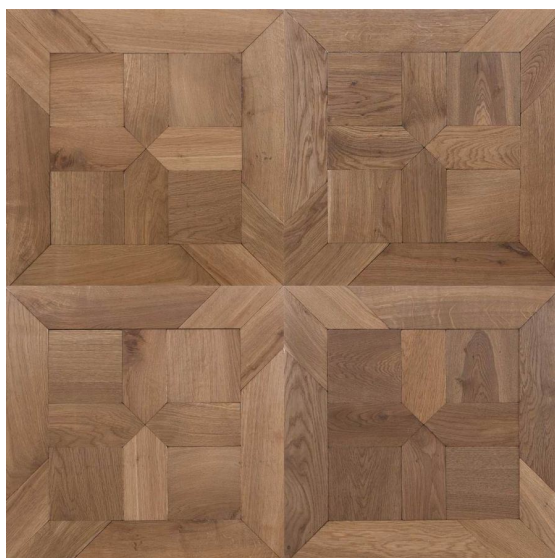

ПАРКЕТ | СТЕНОВЫЕ ПАНЕЛИ | ДВЕРИ

Модульный паркет Chapel Basilica Chateau Panel

Производитель: CHAPEL
Код товара: Модульный паркет Chapel Basilica Chateau Panel
Артикул: CPL-072
Толщина изделия: 15 мм/20 мм
Страна производства: Голландия
Коллекция: Basilica
Размеры: 15x600x600 мм;
20x600x600 мм
Порода дерева: Дуб Европейский
Селекция: Р, А, А/В, В (по выбору заказчика)
Фаска: V-образная
Тип покрытия: Лак или масло (по выбору заказчика)
Соединение: Шпонка
Тип поверхности: Матовая, глянцевая, строганая
Твёрдость породы: 3,7 по Бринеллю