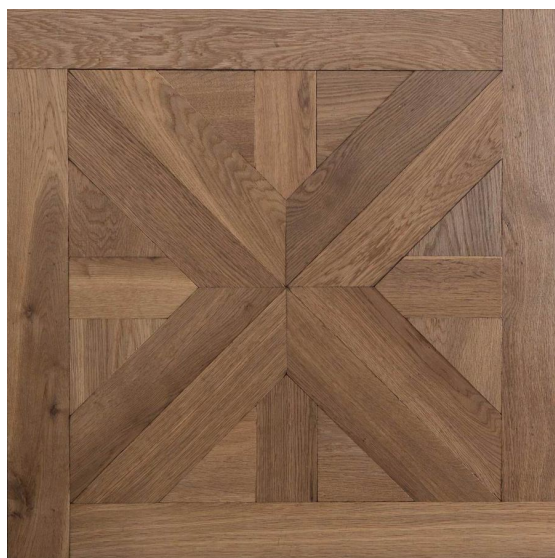

## Модульный паркет Chapel Basilica Castel Panel

**Производитель:** CHAPEL  
**Код товара:** Модульный паркет Chapel Basilica Castel Panel  
**Артикул:** CPL-073  
**Толщина изделия:** 15 мм/20 мм  
**Страна производства:** Голландия  
**Коллекция:** Basilica  
**Размеры:** 15x600x600 мм;  
20x600x600 мм  
**Порода дерева:** Дуб Европейский  
**Селекция:** Р, А, А/В, В (по выбору заказчика)  
**Фаска:** V-образная  
**Тип покрытия:** Лак или масло (по выбору заказчика)  
**Соединение:** Шпонка  
**Тип поверхности:** Матовая, глянцевая, строганая  
**Твёрдость породы:** 3,7 по Бринеллю