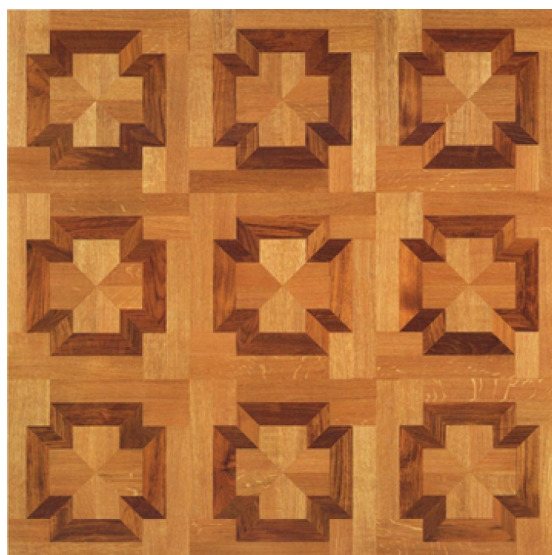

ПАРКЕТ | СТЕНОВЫЕ ПАНЕЛИ | ДВЕРИ

Модульный паркет Bolzan Delfi

Производитель: BOLZAN

Код товара: Модульный паркет Bolzan Delfi

Артикул: BZ-176

Страна производства: Италия

Размеры: 10x400/480x400/480 мм, 14x560/600x560/600 мм

Порода дерева: Дуб, тик

Фаска: Без фаски

Тип покрытия: Лак или масло (по выбору заказчика)

Соединение: Клеевое

Тип поверхности: Матовая или глянцевая (по выбору заказчика)

Твёрдость породы: 3,5-3,7 по Бринеллю