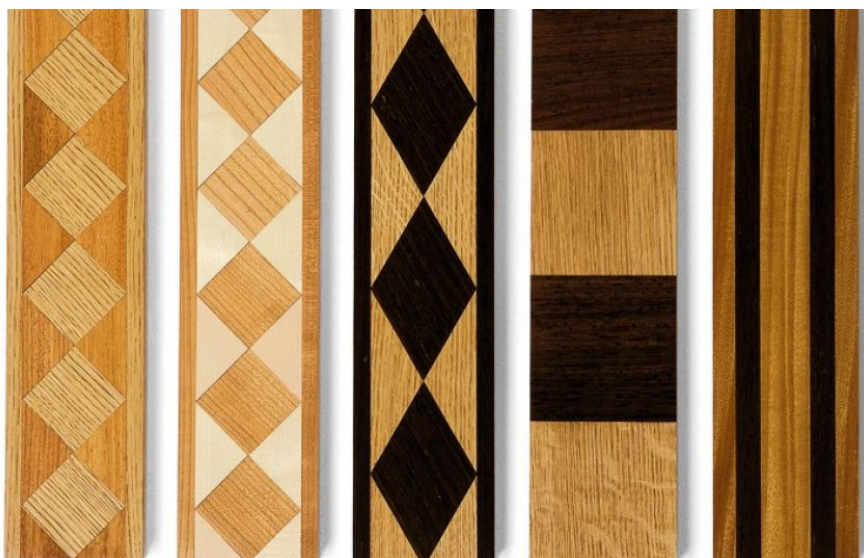

## Художественный паркет Bolzan Elementi Decorativi

**Производитель:** BOLZAN

**Код товара:** Художественный паркет Bolzan Elementi Decorativi

**Артикул:** BZ-179

**Страна производства:** Италия

**Размеры:** Толщина 14 мм

**Порода дерева:** Дуб, клен, венге, мербау, тик; любая порода по запросу

**Селекция:** Рустик, натур, селект (по выбору заказчика)

**Фаска:** Без фаски

**Тип покрытия:** Лак или масло (по выбору заказчика)

**Соединение:** Шип-паз

**Тип поверхности:** Матовая или глянцевая (по выбору заказчика)