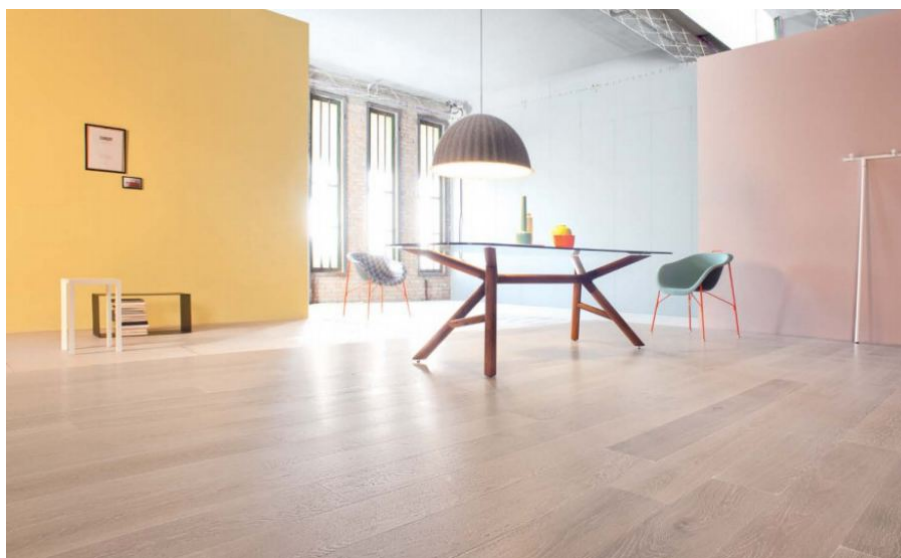

ПАРКЕТ | СТЕНОВЫЕ ПАНЕЛИ | ДВЕРИ

Инженерный паркет Listone Giordano Classica Дуб лён Prima

Производитель: LISTONE GIORDANO

Код товара: Инженерный паркет Listone Giordano Classica Дуб лён Prima

Артикул: LG-109

Страна производства: Италия

Коллекция: Classica

Размеры: 1) 800/1200x140x10 мм;

2) 1500/1800x140x10 мм;

3) 1500/2400x190x10 мм

Дизайн: Двухслойный инженерный паркет

Порода дерева: Дуб

Селекция: Рустик, натур, селект (по выбору заказчика)

Фаска: Без фаски

Тип покрытия: Лак или масло (по выбору заказчика)

Соединение: Шип/паз

Толщина верхнего слоя: 2,5 мм

Тип поверхности: Матовая или глянцевая (по выбору заказчика)

Твёрдость породы: 3,7 по Бринеллю

КЛИЕНТСКИЙ ЦЕНТР

+7 (800) 100 83 54

Пишите нам

+7 (495) 972 83 54