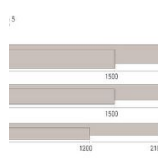

Инженерный паркет Listone Giordano Classica Морадо Listone

Производитель: LISTONE GIORDANO

Код товара: Инженерный паркет Listone Giordano Classica Морадо Listone

Артикул: LG-122

Страна производства: Италия

Коллекция: Classica

Размеры: 1) 1200/2100x140x12,5 мм;

2) 1500/2400x190x12,5 мм

Дизайн: Двухслойный инженерный паркет

Порода дерева: Морадо

Селекция: Рустик, натур, селект (по выбору заказчика)

Фаска: Без фаски

Тип покрытия: Лак или масло (по выбору заказчика)

Соединение: Шип/паз

Толщина верхнего слоя: 3,5 мм

Тип поверхности: Матовая или глянцевая (по выбору заказчика)

Твёрдость породы: 3,5 по Бринеллю

КЛИЕНТСКИЙ ЦЕНТР

+7 (800) 100 83 54

Пишите нам

+7 (495) 972 83 54