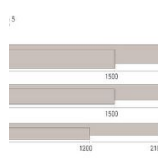

Инженерный паркет Listone Giordano Classica Мораво Plank

Производитель: LISTONE GIORDANO

Код товара: Инженерный паркет Listone Giordano Classica Мораво Plank

Артикул: LG-123

Страна производства: Италия

Коллекция: Classica

Размеры: 1) 1200/2100x140x14 мм;

2) 1500/2400x190x14 мм;

3) 1500/2400x230x14 мм

Дизайн: Двухслойный инженерный паркет

Порода дерева: Мораво

Селекция: Рустик, натур, селект (по выбору заказчика)

Фаска: Без фаски

Тип покрытия: Лак или масло (по выбору заказчика)

Соединение: Шип/паз

Толщина верхнего слоя: 5 мм

Тип поверхности: Матовая или глянцевая (по выбору заказчика)

Твёрдость породы: 3,5 по Бринеллю

КЛИЕНТСКИЙ ЦЕНТР

+7 (800) 100 83 54

Пишите нам

+7 (495) 972 83 54