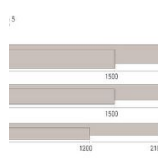

Инженерный паркет Listone Giordano Classica Морато Prima

Производитель: LISTONE GIORDANO

Код товара: Инженерный паркет Listone Giordano Classica Морато Prima

Артикул: LG-124

Страна производства: Италия

Коллекция: Classica

Размеры: 1) 800/1200x140x10 мм;

2) 1500/1800x140x10 мм;

3) 1500/2400x190x10 мм

Дизайн: Двухслойный инженерный паркет

Порода дерева: Морато

Селекция: Рустик, натур, селект (по выбору заказчика)

Фаска: Без фаски

Тип покрытия: Лак или масло (по выбору заказчика)

Соединение: Шип/паз

Толщина верхнего слоя: 2,5 мм

Тип поверхности: Матовая или глянцевая (по выбору заказчика)

Твёрдость породы: 3,5 по Бринеллю

КЛИЕНТСКИЙ ЦЕНТР

+7 (800) 100 83 54

Пишите нам

+7 (495) 972 83 54