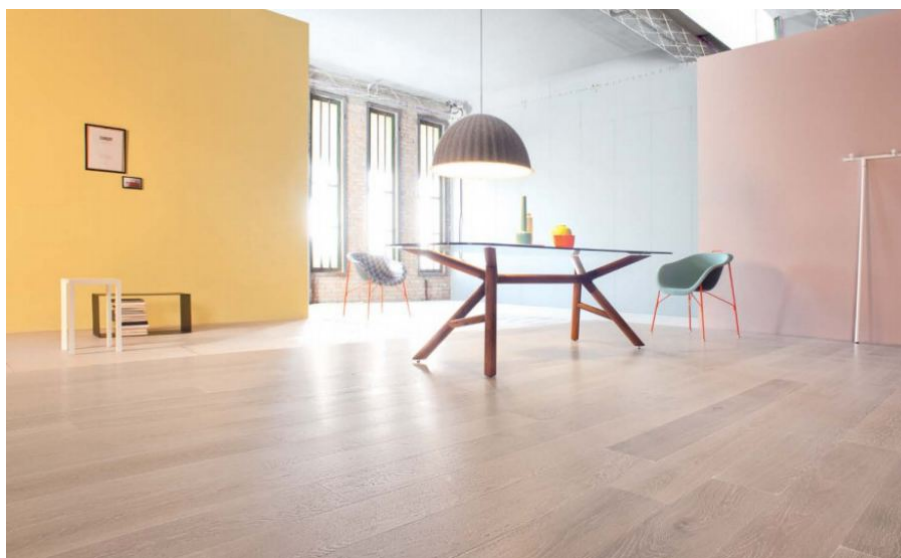

ПАРКЕТ | СТЕНОВЫЕ ПАНЕЛИ | ДВЕРИ

Инженерный паркет Listone Giordano Classica Дуб лён Listone 125

Производитель: LISTONE GIORDANO
Код товара: Инженерный паркет Listone Giordano Classica Дуб лён Listone 125
Артикул: LG-139
Страна производства: Италия
Коллекция: Classica
Размеры: 800/1500x125x14 мм
Дизайн: Двухслойный инженерный паркет
Порода дерева: Дуб
Селекция: Рустик, натур, селект (по выбору заказчика)
Фаска: Без фаски
Тип покрытия: Лак или масло (по выбору заказчика)
Соединение: Шип/паз
Толщина верхнего слоя: 5 мм
Тип поверхности: Матовая или глянцевая (по выбору заказчика)
Твёрдость породы: 3,7 по Бринеллю