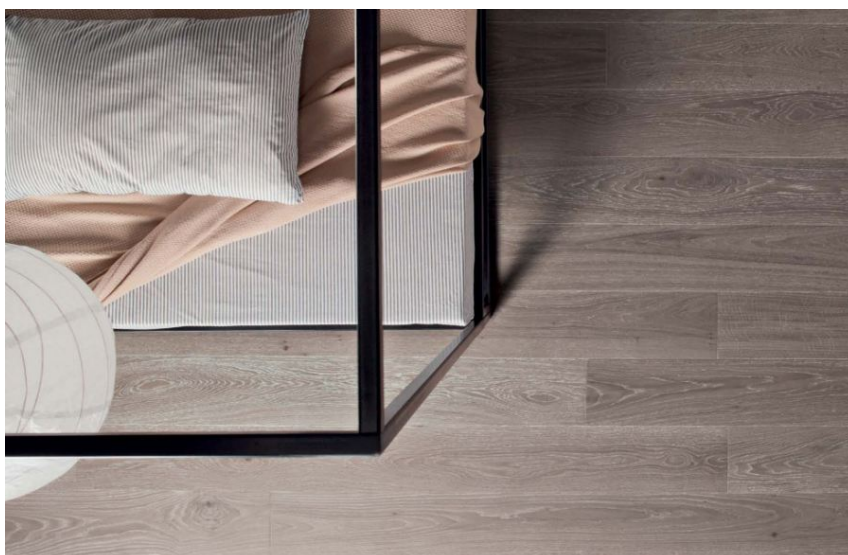

ПАРКЕТ | СТЕНОВЫЕ ПАНЕЛИ | ДВЕРИ

Инженерный паркет Listone Giordano Classica Дуб глина Maxi 90

Производитель: LISTONE GIORDANO

Код товара: Инженерный паркет Listone Giordano Classica Дуб глина Maxi 90

Артикул: LG-149

Страна производства: Италия

Коллекция: Classica

Размеры: 490/1200x90x14 мм

Дизайн: Двухслойный инженерный паркет

Порода дерева: Дуб

Селекция: Рустик, натур, селект (по выбору заказчика)

Фаска: Без фаски

Тип покрытия: Лак или масло (по выбору заказчика)