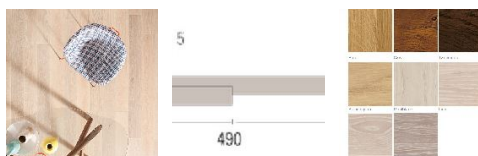

## Инженерный паркет Listone Giordano Classica Дуб лён Maxi 90

**Производитель:** LISTONE GIORDANO  
**Код товара:** Инженерный паркет Listone Giordano Classica Дуб лён Maxi 90  
**Артикул:** LG-151  
**Страна производства:** Италия  
**Коллекция:** Classica  
**Размеры:** 490/1200x90x14 мм  
**Дизайн:** Двухслойный инженерный паркет  
**Порода дерева:** Дуб  
**Селекция:** Рустик, натур, селект (по выбору заказчика)  
**Фаска:** Без фаски  
**Тип покрытия:** Лак или масло (по выбору заказчика)  
**Соединение:** Шип/паз  
**Толщина верхнего слоя:** 5 мм  
**Тип поверхности:** Матовая или глянцевая (по выбору заказчика)  
**Твёрдость породы:** 3,7 по Бринеллю