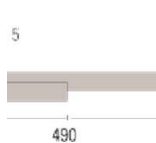

Инженерный паркет Listone Giordano Classica Кабреува Maxi 90

Производитель: LISTONE GIORDANO

Код товара: Инженерный паркет Listone Giordano Classica Кабреува Maxi 90

Артикул: LG-154

Страна производства: Италия

Коллекция: Classica

Размеры: 490/1200x90x14 мм

Дизайн: Двухслойный инженерный паркет

Порода дерева: Кабреува

Селекция: Рустик, натур, селект (по выбору заказчика)

Фаска: Без фаски

Тип покрытия: Лак или масло (по выбору заказчика)

Соединение: Шип/паз

Толщина верхнего слоя: 5 мм

Тип поверхности: Матовая или глянцевая (по выбору заказчика)

Твёрдость породы: 4,6 по Бринеллю

КЛИЕНТСКИЙ ЦЕНТР

+7 (800) 100 83 54

Пишите нам

+7 (495) 972 83 54