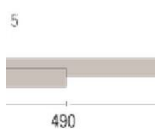

Инженерный паркет Listone Giordano Classica Морадо Maxi 90

Производитель: LISTONE GIORDANO

Код товара: Инженерный паркет Listone Giordano Classica Морадо Maxi 90

Артикул: LG-155

Страна производства: Италия

Коллекция: Classica

Размеры: 490/1200x90x14 мм

Дизайн: Двухслойный инженерный паркет

Порода дерева: Морадо

Селекция: Рустик, натур, селект (по выбору заказчика)

Фаска: Без фаски

Тип покрытия: Лак или масло (по выбору заказчика)

Соединение: Шип/паз

Толщина верхнего слоя: 5 мм

Тип поверхности: Матовая или глянцевая (по выбору заказчика)

Твёрдость породы: 3,5 по Бринеллю

КЛИЕНТСКИЙ ЦЕНТР

+7 (800) 100 83 54

Пишите нам

+7 (495) 972 83 54