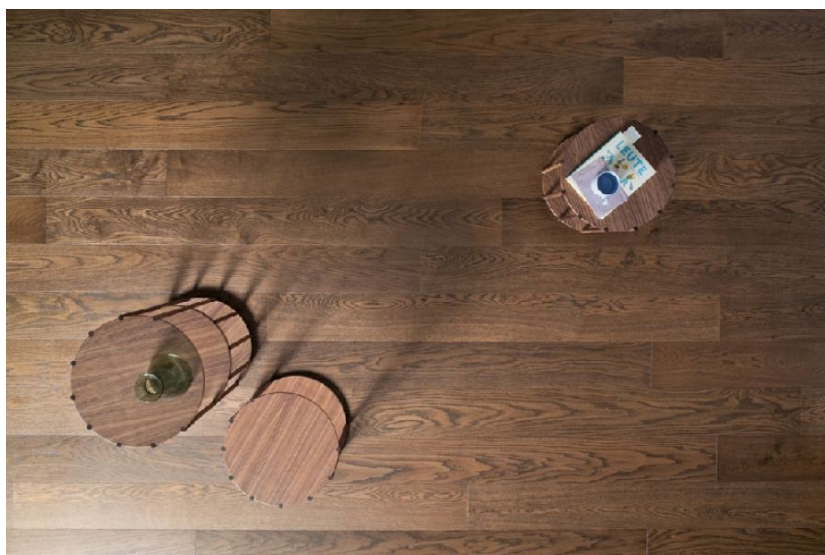

ПАРКЕТ | СТЕНОВЫЕ ПАНЕЛИ | ДВЕРИ

Инженерный паркет Listone Giordano Classica Дуб Тамиринд Original 70

Производитель: LISTONE GIORDANO
Код товара: Listone Giordano Classica Дуб Тамиринд Original 70
Артикул: LG-164
Страна производства: Италия
Коллекция: Classica
Размеры: 350/800x70x11 мм
Дизайн: Двухслойный инженерный паркет
Порода дерева: Дуб
Селекция: Рустик, натур, селект (по выбору заказчика)
Фаска: Без фаски
Тип покрытия: Лак или масло (по выбору заказчика)
Соединение: Шип/паз
Толщина верхнего слоя: 5 мм
Тип поверхности: Матовая или глянцевая (по выбору заказчика)
Твёрдость породы: 3,7 по Бринеллю