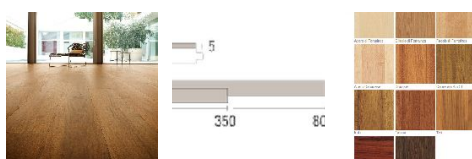

## Инженерный паркет Listone Giordano Classica Кабреува Original 70

**Производитель:** LISTONE GIORDANO  
**Код товара:** Listone Giordano Classica Кабреува Original 70  
**Артикул:** LG-165  
**Страна производства:** Италия  
**Коллекция:** Classica  
**Размеры:** 350/800x70x11 мм  
**Дизайн:** Двухслойный инженерный паркет  
**Порода дерева:** Кабреува  
**Селекция:** Рустик, натур, селект (по выбору заказчика)  
**Фаска:** Без фаски  
**Тип покрытия:** Лак или масло (по выбору заказчика)  
**Соединение:** Шип/паз  
**Толщина верхнего слоя:** 5 мм  
**Тип поверхности:** Матовая или глянцевая (по выбору заказчика)  
**Твёрдость породы:** 4,6 по Бринеллю