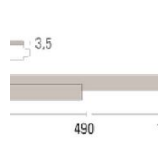

Инженерный паркет Listone Giordano Classica Дуб Listone 90

Производитель: LISTONE GIORDANO

Код товара: Инженерный паркет Listone Giordano Classica Дуб Listone 90

Артикул: LG-169

Страна производства: Италия

Коллекция: Classica

Размеры: 490/1000x90x11 мм

Дизайн: Двухслойный инженерный паркет

Порода дерева: Дуб

Селекция: Рустик, натур, селект (по выбору заказчика)

Фаска: Без фаски

Тип покрытия: Лак или масло (по выбору заказчика)

Соединение: Шип/паз

Толщина верхнего слоя: 3,5 мм

Тип поверхности: Матовая или глянцевая (по выбору заказчика)

Твёрдость породы: 3,7 по Бринеллю

КЛИЕНТСКИЙ ЦЕНТР

+7 (800) 100 83 54

Пишите нам

+7 (495) 972 83 54