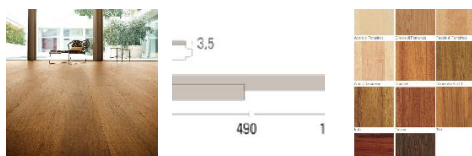

ПАРКЕТ | СТЕНОВЫЕ ПАНЕЛИ | ДВЕРИ

Инженерный паркет Listone Giordano Classica Кабреува Listone 90

Производитель: LISTONE GIORDANO
Код товара: Listone Giordano Classica Кабреува Listone 90
Артикул: LG-176
Страна производства: Италия
Коллекция: Classica
Размеры: 490/1000x90x11 мм
Дизайн: Двухслойный инженерный паркет
Порода дерева: Кабреува
Селекция: Рустик, натур, селект (по выбору заказчика)
Фаска: Без фаски
Тип покрытия: Лак или масло (по выбору заказчика)
Соединение: Шип/паз
Толщина верхнего слоя: 3,5 мм
Тип поверхности: Матовая или глянцевая (по выбору заказчика)
Твёрдость породы: 4,6 по Бринеллю