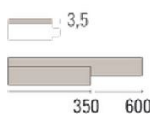

Инженерный паркет Listone Giordano Classica Дуб кашемир Corona 70

Производитель: LISTONE GIORDANO

Код товара: Listone Giordano Classica Дуб кашемир Corona 70

Артикул: LG-183

Страна производства: Италия

Коллекция: Classica

Размеры: 350/600x70x9,5 мм

Дизайн: Двухслойный инженерный паркет

Порода дерева: Дуб

Селекция: Рустик, натур, селект (по выбору заказчика)

Фаска: Без фаски

Тип покрытия: Лак или масло (по выбору заказчика)

Соединение: Шип/паз

Толщина верхнего слоя: 3,5 мм

Тип поверхности: Матовая или глянцевая (по выбору заказчика)

Твёрдость породы: 3,7 по Бринеллю

КЛИЕНТСКИЙ ЦЕНТР

+7 (800) 100 83 54

Пишите нам

+7 (495) 972 83 54