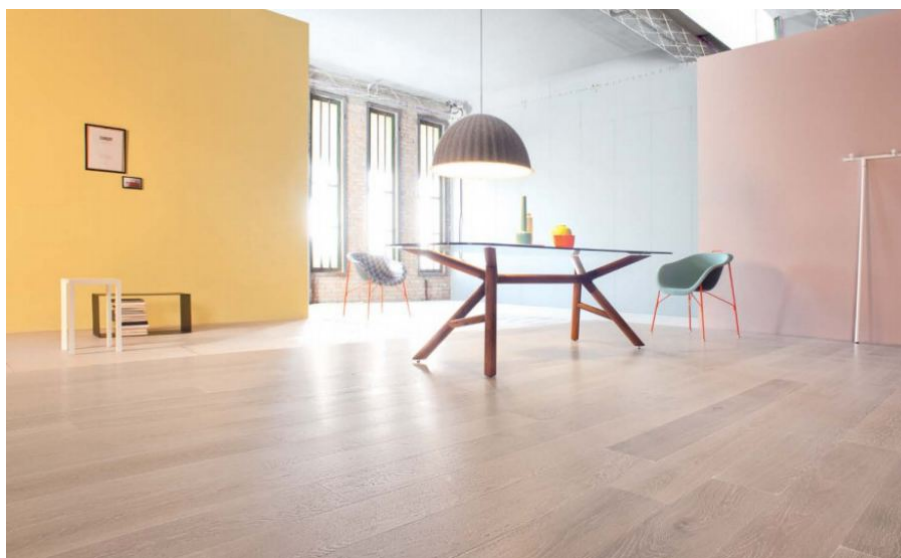

ПАРКЕТ | СТЕНОВЫЕ ПАНЕЛИ | ДВЕРИ

Инженерный паркет Listone Giordano Classica Дуб лён Corona 70

Производитель: LISTONE GIORDANO

Код товара: Инженерный паркет Listone Giordano Classica Дуб лён Corona 70

Артикул: LG-184

Страна производства: Италия

Коллекция: Classica

Размеры: 350/600x70x9,5 мм

Дизайн: Двухслойный инженерный паркет

Порода дерева: Дуб

Селекция: Рустик, натур, селект (по выбору заказчика)

Фаска: Без фаски

Тип покрытия: Лак или масло (по выбору заказчика)

Соединение: Шип/паз

Толщина верхнего слоя: 3,5 мм

Тип поверхности: Матовая или глянцевая (по выбору заказчика)

Твёрдость породы: 3,7 по Бринеллю

КЛИЕНТСКИЙ ЦЕНТР

+7 (800) 100 83 54

Пишите нам

+7 (495) 972 83 54