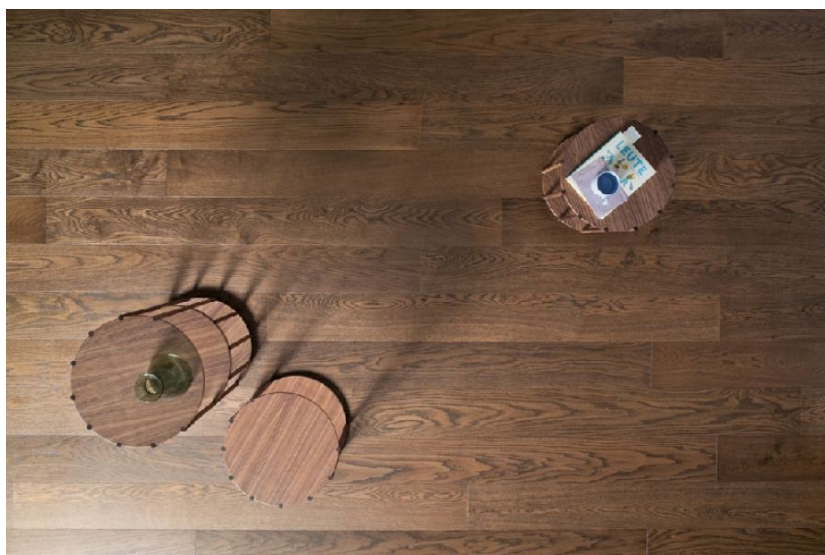

## Инженерный паркет Listone Giordano Classica Дуб Тамаринд Corona 70

**Производитель:** LISTONE GIORDANO  
**Код товара:** Listone Giordano Classica Дуб Тамаринд Corona 70  
**Артикул:** LG-186  
**Страна производства:** Италия  
**Коллекция:** Classica  
**Размеры:** 350/600x70x9,5 мм  
**Дизайн:** Двухслойный инженерный паркет  
**Порода дерева:** Дуб  
**Селекция:** Рустик, натур, селект (по выбору заказчика)  
**Фаска:** Без фаски  
**Тип покрытия:** Лак или масло (по выбору заказчика)  
**Соединение:** Шип/паз  
**Толщина верхнего слоя:** 3,5 мм  
**Тип поверхности:** Матовая или глянцевая (по выбору заказчика)  
**Твёрдость породы:** 3,7 по Бринеллю