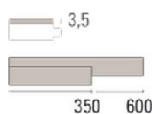

## Инженерный паркет Listone Giordano Classica Дуб Тамаринд Corona 70

**Производитель:** LISTONE GIORDANO  
**Код товара:** Listone Giordano Classica Дуб Тамаринд Corona 70  
**Артикул:** LG-186  
**Страна производства:** Италия  
**Коллекция:** Classica  
**Размеры:** 350/600x70x9,5 мм  
**Дизайн:** Двухслойный инженерный паркет  
**Порода дерева:** Дуб  
**Селекция:** Рустик, натур, селект (по выбору заказчика)  
**Фаска:** Без фаски  
**Тип покрытия:** Лак или масло (по выбору заказчика)  
**Соединение:** Шип/паз  
**Толщина верхнего слоя:** 3,5 мм  
**Тип поверхности:** Матовая или глянцевая (по выбору заказчика)  
**Твёрдость породы:** 3,7 по Бринеллю