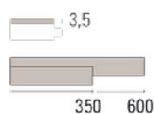

ПАРКЕТ | СТЕНОВЫЕ ПАНЕЛИ | ДВЕРИ

Инженерный паркет Listone Giordano Classica Морадо Corona 70

Производитель: LISTONE GIORDANO
Код товара: Listone Giordano Classica Морадо Corona 70
Артикул: LG-188
Страна производства: Италия
Коллекция: Classica
Размеры: 350/600x70x9,5 мм
Дизайн: Двухслойный инженерный паркет
Порода дерева: Морадо
Селекция: Рустик, натур, селект (по выбору заказчика)
Фаска: Без фаски
Тип покрытия: Лак или масло (по выбору заказчика)
Соединение: Шип/паз
Толщина верхнего слоя: 3,5 мм
Тип поверхности: Матовая или глянцевая (по выбору заказчика)
Твёрдость породы: 3,5 по Бринеллю