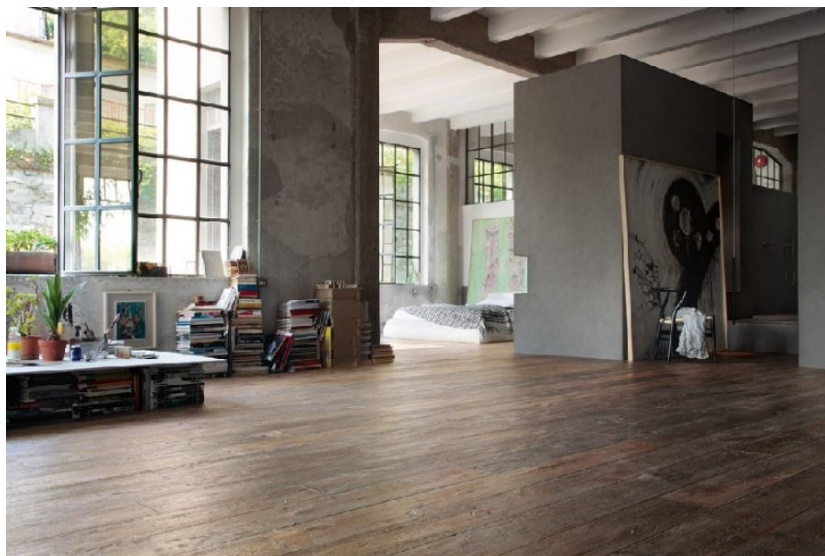

ПАРКЕТ | СТЕНОВЫЕ ПАНЕЛИ | ДВЕРИ

Инженерный паркет Listone Giordano Atelier Réserve Mareggiata Дуб Amalfi 1266

Производитель: LISTONE GIORDANO
Код товара: Listone Giordano Atelier Réserve Mareggiata Дуб Amalfi 1266
Артикул: LG-192
Страна производства: Италия
Коллекция: Atelier Réserve
Размеры: 1600/1900x190x18 мм
Дизайн: Двухслойный инженерный паркет
Порода дерева: Дуб
Селекция: Рустик, натур, селек (по выбору заказчика)
Фаска: С 4-х сторон
Тип покрытия: Масло
Соединение: Шип/паз
Толщина верхнего слоя: 3,5 мм
Тип поверхности: Матовая
Твёрдость породы: 3,7 по Бринеллю