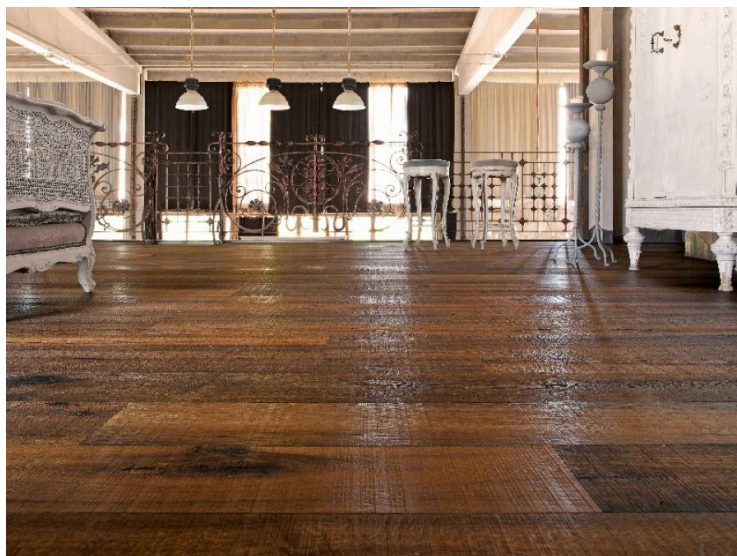

## Инженерный паркет Listone Giordano Atelier Réserve Filo di Lama Дуб Firenze 1299

**Производитель:** LISTONE GIORDANO  
**Код товара:** Listone Giordano Atelier Réserve Filo di Lama Дуб Firenze 1299  
**Артикул:** LG-194  
**Страна производства:** Италия  
**Коллекция:** Atelier Réserve  
**Размеры:** 1600/1900x190x18 мм  
**Дизайн:** Двухслойный инженерный паркет  
**Порода дерева:** Дуб  
**Селекция:** Рустик, натур, селек (по выбору заказчика)  
**Фаска:** С 2-х сторон  
**Тип покрытия:** Масло  
**Соединение:** Шип/паз  
**Толщина верхнего слоя:** 3,5 мм  
**Тип поверхности:** Матовая  
**Твёрдость породы:** 3,7 по Бринеллю