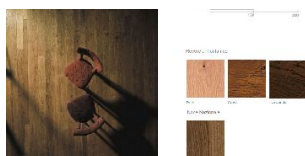

## Инженерный паркет Listone Giordano Atelier Ancien Дуб Carvi

**Производитель:** LISTONE GIORDANO  
**Код товара:** Инженерный паркет Listone Giordano Atelier Ancien Дуб Carvi  
**Артикул:** LG-200  
**Страна производства:** Италия  
**Коллекция:** Atelier Ancien  
**Размеры:** 1000/2000x90/125/140/190x16 мм  
**Дизайн:** Двухслойный инженерный паркет  
**Порода дерева:** Дуб  
**Селекция:** Рустик, натур, селект (по выбору заказчика)  
**Фаска:** С 4-х сторон  
**Тип покрытия:** Масло  
**Соединение:** Шип/паз  
**Толщина верхнего слоя:** 5 мм  
**Тип поверхности:** Матовая  
**Твёрдость породы:** 3,7 по Бринеллю