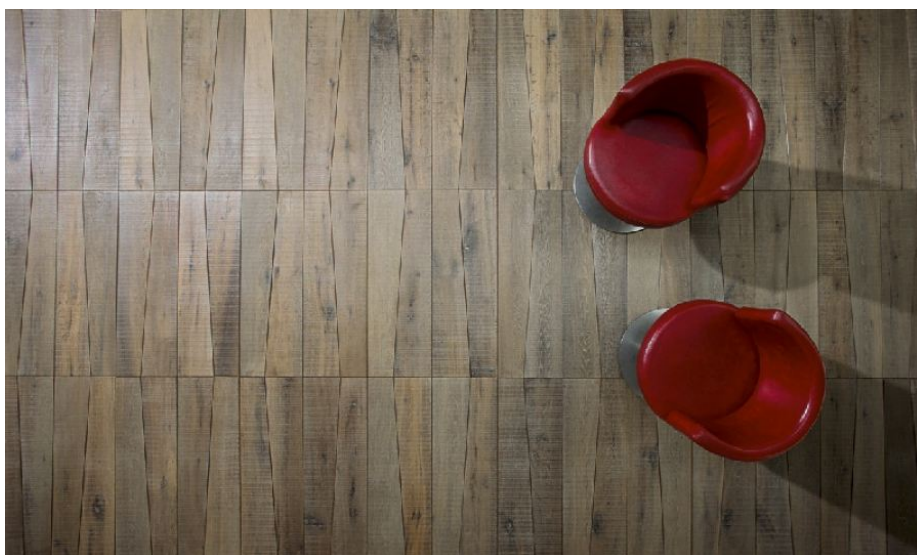

ПАРКЕТ | СТЕНОВЫЕ ПАНЕЛИ | ДВЕРИ

Модульный паркет Listone Giordano Natural Genius Medoc Дуб №03

Производитель: LISTONE GIORDANO
Код товара: Listone Giordano Natural Genius Medoc Дуб №03
Артикул: LG-206
Страна производства: Италия
Коллекция: Natural Genius Medoc
Размеры: 944x130-190x18 мм
Порода дерева: Дуб
Селекция: Рустик, натур, селек (по выбору заказчика)
Фаска: С фаской
Тип покрытия: Масло
Соединение: Клеевое
Толщина верхнего слоя: 3,5 мм
Тип поверхности: Матовая
Твёрдость породы: 3,7 по Бринеллю