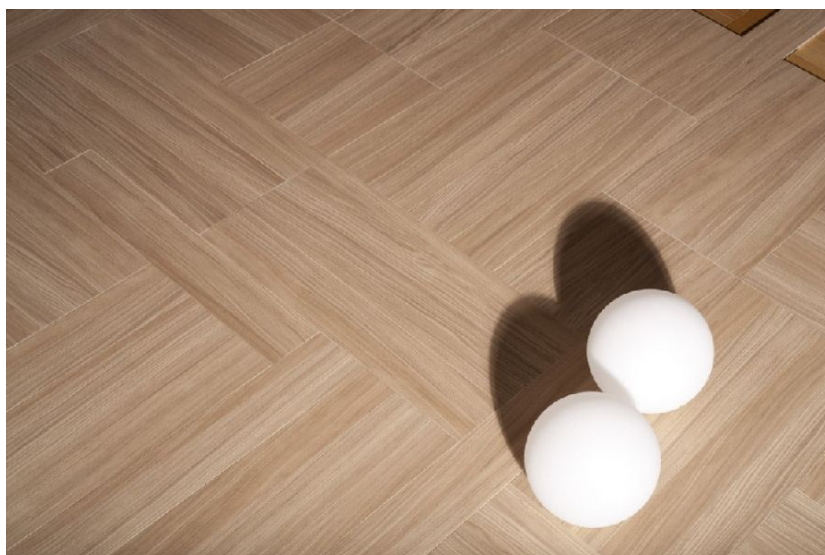

ПАРКЕТ | СТЕНОВЫЕ ПАНЕЛИ | ДВЕРИ

Модульный паркет Listone Giordano Natural Genius Foxtrot Дуб Avorio

Производитель: LISTONE GIORDANO
Код товара: Listone Giordano Natural Genius Foxtrot Дуб Avorio
Артикул: LG-210
Страна производства: Италия
Коллекция: Natural Genius Foxtrot
Размеры: 480x480 мм; 160x960 мм; 320x960 мм; толщина 13 мм
Порода дерева: Дуб
Селекция: Рустик, натур, селек (по выбору заказчика)
Фаска: С фаской
Тип покрытия: Масло
Соединение: Клеевое
Тип поверхности: Матовая
Твёрдость породы: 3,7 по Бринеллю