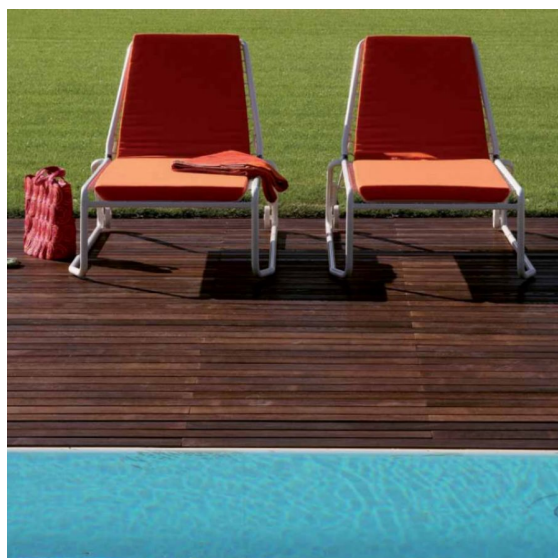

ПАРКЕТ | СТЕНОВЫЕ ПАНЕЛИ | ДВЕРИ

Террасная доска Listone Giordano Термоясень

Производитель: LISTONE GIORDANO

Код товара: Террасная доска Listone Giordano Термоясень

Артикул: LG-211

Страна производства: Италия

Размеры: 1200/1600/2000/2400/2800x90/120/120x21 мм

Порода дерева: Ясень

Тип покрытия: Без покрытия

Соединение: Металлическая клипса или спax

Тип поверхности: Матовая

Твёрдость породы: 4,0 по Бринеллю

КЛИЕНТСКИЙ ЦЕНТР

+7 (800) 100 83 54

Пишите нам

+7 (495) 972 83 54

#designstudioparquet