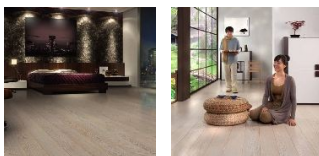

ПАРКЕТ | СТЕНОВЫЕ ПАНЕЛИ | ДВЕРИ

Паркетная доска Tarkett Tango art Вайолет Токио

Производитель: TARKETT
Код товара: Паркетная доска Tarkett Tango art Вайолет Токио
Артикул: 1761-03
Страна производства: Сербия
Коллекция: Tango art
Размеры: 2215x164x14 мм
Дизайн: Однополосная / 1-полосная / plank
Порода дерева: Дуб
Селекция: Натур
Фаска: С фаской
Тип покрытия: Лак
Соединение: Замковое
Толщина верхнего слоя: 4 мм
Тип поверхности: Брашированная, глянцевая
Твёрдость породы: 2,9-3,7 по Бринеллю