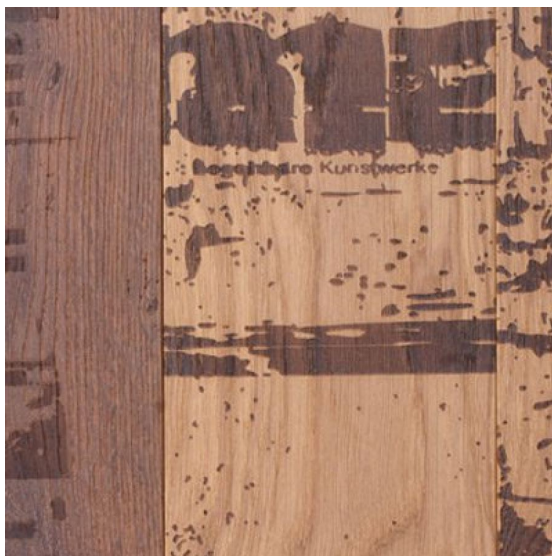

## Инженерный паркет MAFI Carving Grunge

**Производитель:** MAFI  
**Код товара:** Инженерный паркет MAFI Carving Grunge  
**Артикул:** 1234-05  
**Страна производства:** Австрия  
**Коллекция:** Carving  
**Размеры:** 1800/2400x135/155/185x16/19 мм  
**Дизайн:** Рельефный рисунок  
**Порода дерева:** Дуб  
**Фаска:** Да  
**Тип покрытия:** Белое масло  
**Соединение:** Шип/паз  
**Толщина верхнего слоя:** 4 мм/5 мм  
**Тип поверхности:** Брашированная