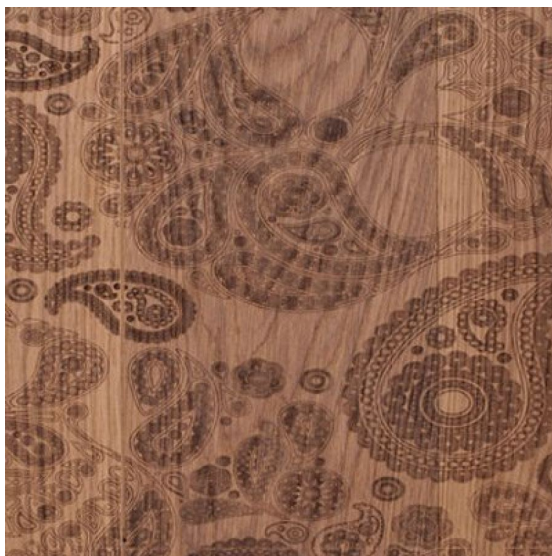

ПАРКЕТ | СТЕНОВЫЕ ПАНЕЛИ | ДВЕРИ

Инженерный паркет MAFI Carving Paisley i

Производитель: MAFI
Код товара: Инженерный паркет MAFI Carving Paisley i
Артикул: 1234-06
Страна производства: Австрия
Коллекция: Carving
Размеры: 1800/2400x135/155/185x16/19 мм
Дизайн: Рельефный рисунок
Порода дерева: Дуб
Фаска: Да
Тип покрытия: Белое масло
Соединение: Шип/паз
Толщина верхнего слоя: 4 мм/5 мм
Тип поверхности: Брашированная