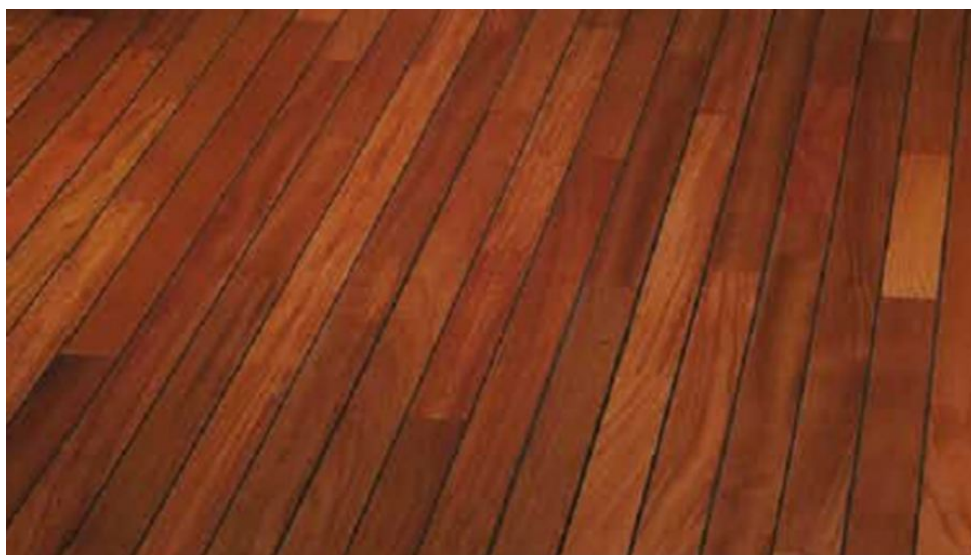

ПАРКЕТ | СТЕНОВЫЕ ПАНЕЛИ | ДВЕРИ

Массив паркета Design Parquet Navylam Дуссие

Производитель: DESIGN PARQUET
Код товара: Массив паркета Design Parquet Navylam Дуссие
Артикул: 1766-03
Страна производства: Франция
Коллекция: Navylam
Размеры: 300-1200x68x9 мм
Дизайн: Однополосная / 1-полосная / plank
Порода дерева: Дуссия
Селекция: Натур
Фаска: Без фаски
Тип покрытия: Масло
Соединение: Клеевое
Тип поверхности: Матовая
Твёрдость породы: 3,7-4,3 по Бринеллю