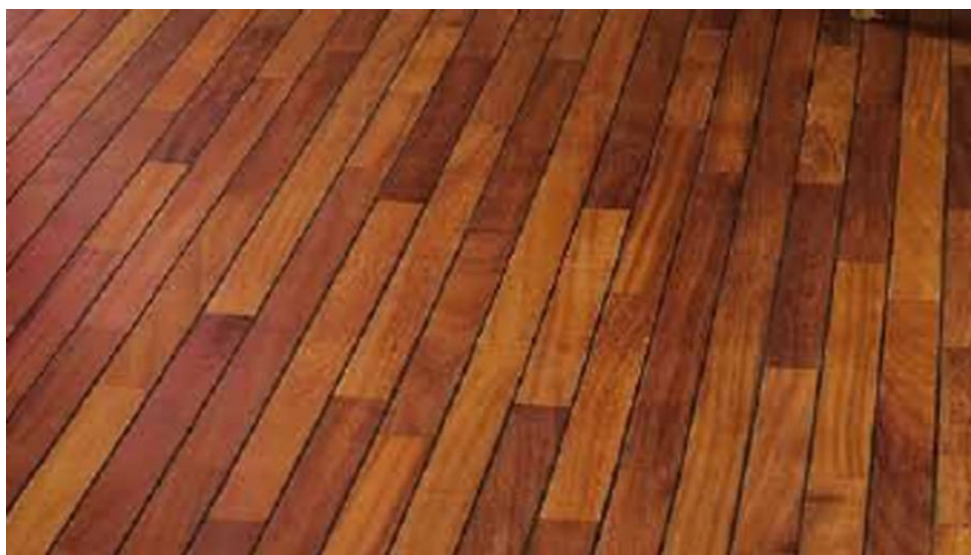

ПАРКЕТ | СТЕНОВЫЕ ПАНЕЛИ | ДВЕРИ

Массив паркета Design Parquet Navylam Ироко

Производитель: DESIGN PARQUET
Код товара: Массив паркета Design Parquet Navylam Ироко
Артикул: 1766-04
Страна производства: Франция
Коллекция: Navylam
Размеры: 300-1200x68x9 мм
Дизайн: Однополосная / 1-полосная / plank
Порода дерева: Ироко
Селекция: Натур
Фаска: Без фаски
Тип покрытия: Масло
Соединение: Клеевое
Тип поверхности: Матовая
Твёрдость породы: 3,2-3,8 по Бринеллю