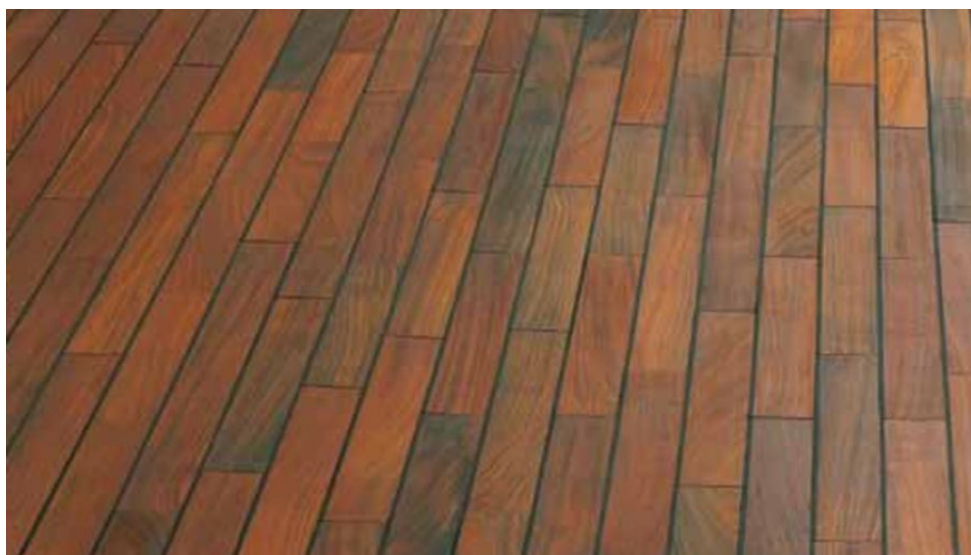

## Массив паркета Design Parquet Navylam Мутения

**Производитель:** DESIGN PARQUET  
**Код товара:** Массив паркета Design Parquet Navylam Мутения  
**Артикул:** 1766-05  
**Страна производства:** Франция  
**Коллекция:** Navylam  
**Размеры:** 300-1200x68x9 мм  
**Дизайн:** Однополосная / 1-полосная / plank  
**Порода дерева:** Мутения  
**Селекция:** Натур  
**Фаска:** Без фаски  
**Тип покрытия:** Масло  
**Соединение:** Клеевое  
**Тип поверхности:** Матовая  
**Твёрдость породы:** 4,6-5,0 по Бринеллю