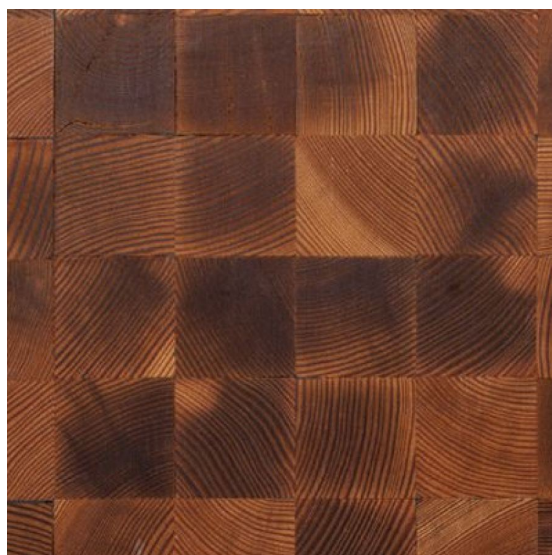

## Инженерный паркет MAFI Domino Лиственница Vulcano (natur oil)

**Производитель:** MAFI

**Код товара:** Инженерный паркет MAFI Domino Лиственница Vulcano (natur oil)

**Артикул:** 1234-18

**Страна производства:** Австрия

**Коллекция:** Domino

**Размеры:** 400 мм x 200мм x 19 мм

**Порода дерева:** Лиственница

**Фаска:** Да

**Тип покрытия:** Натуральное масло / белое масло

**Соединение:** Шип/паз

**Толщина верхнего слоя:** 4 мм/5 мм