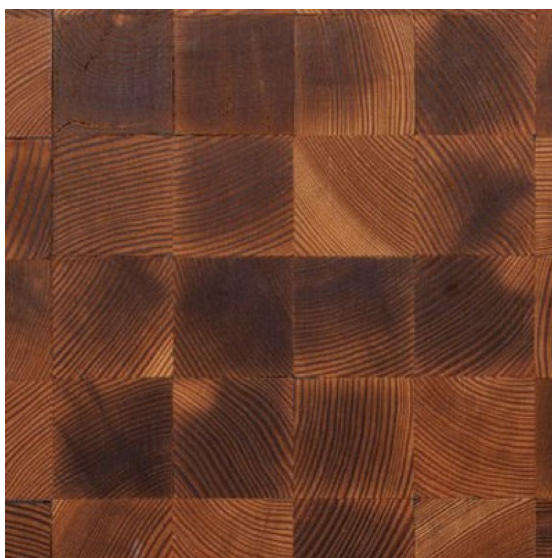

ПАРКЕТ | СТЕНОВЫЕ ПАНЕЛИ | ДВЕРИ

Инженерный паркет MAFI Domino Лиственница Vulcano (natur oil)

Производитель: MAFI
Код товара: Инженерный паркет MAFI Domino Лиственница Vulcano (natur oil)
Артикул: 1234-18
Страна производства: Австрия
Коллекция: Domino
Размеры: 400 мм x 200мм x 19 мм
Порода дерева: Лиственница
Фаска: Да
Тип покрытия: Натуральное масло / белое масло
Соединение: Шип/паз
Толщина верхнего слоя: 4 мм/5 мм
Тип поверхности: Шлифованная / брашированная