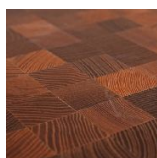

Инженерный паркет MAFI Domino Лиственница Vulcano (natur oil)

Производитель: MAFI

Код товара: Инженерный паркет MAFI Domino Лиственница Vulcano (natur oil)

Артикул: 1234-18

Страна производства: Австрия

Коллекция: Domino

Размеры: 400 мм x 200мм x 19 мм

Порода дерева: Лиственница

Фаска: Да

Тип покрытия: Натуральное масло / белое масло

Соединение: Шип/паз

Толщина верхнего слоя: 4 мм/5 мм

Тип поверхности: Шлифованная / брашированная

КЛИЕНТСКИЙ ЦЕНТР

+7 (800) 100 83 54

Пишите нам

+7 (495) 972 83 54