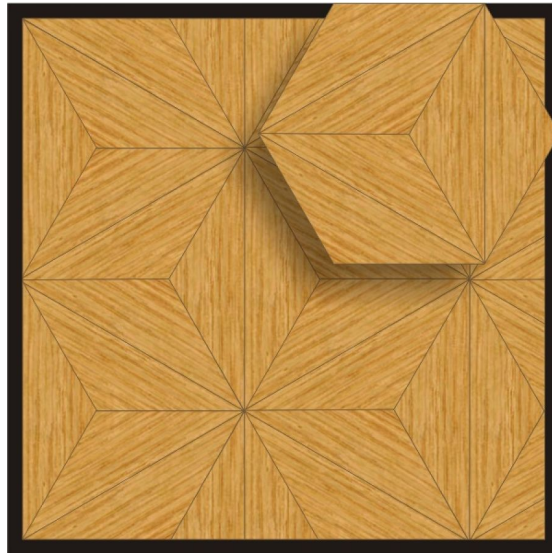

ПАРКЕТ | СТЕНОВЫЕ ПАНЕЛИ | ДВЕРИ

Модульный паркет Regina Maria Sirmione

Производитель: REGINA MARIA

Код товара: Модульный паркет Regina Maria Sirmione

Артикул: MOD-M007

Страна производства: Россия

Размеры: Любые размеры под заказ

Порода дерева: Дуб

Селекция: Рустик, натур, селек (по выбору заказчика)

Фаска: Без фаски или с фаской

Тип покрытия: Лак или масло (по выбору заказчика)

Соединение: Паз (шпонка)

Тип поверхности: Матовая или глянцевая