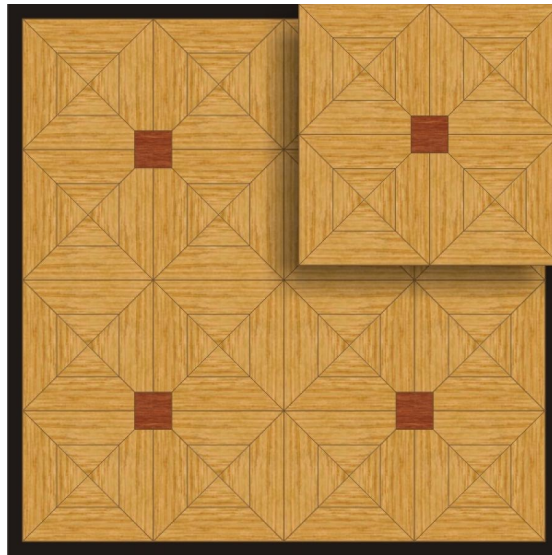

ПАРКЕТ | СТЕНОВЫЕ ПАНЕЛИ | ДВЕРИ

Модульный паркет Regina Maria Udine

Производитель: REGINA MARIA
Код товара: Модульный паркет Regina Maria Udine
Артикул: MOD-M029
Страна производства: Россия
Размеры: 600x600 мм
Порода дерева: Дуб, мербау
Селекция: Рустик, натур, селек (по выбору заказчика)
Фаска: Без фаски
Тип покрытия: Лак или масло (по выбору заказчика)
Соединение: Клеевое
Тип поверхности: Матовая или глянцевая
Твёрдость породы: 3,7-4,5 по Бринеллю