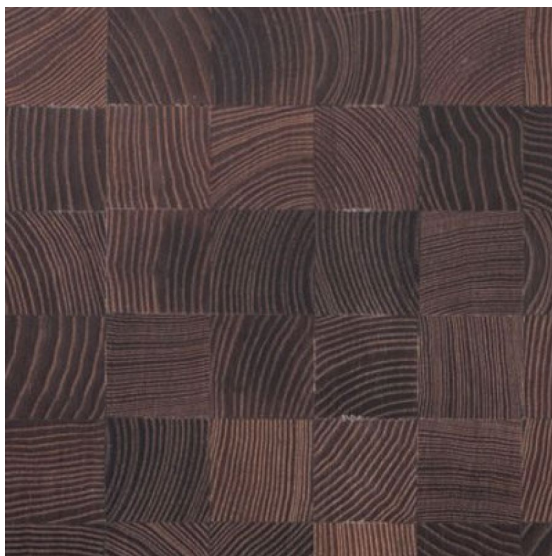

## Инженерный паркет MAFI Domino Ясень Vulcano (natur oil)

**Производитель:** MAFI  
**Код товара:** Инженерный паркет MAFI Domino Ясень Vulcano (natur oil)  
**Артикул:** 1234-57  
**Страна производства:** Австрия  
**Коллекция:** Domino  
**Размеры:** 400 мм x 200мм x 19 мм  
**Порода дерева:** Ясень  
**Фаска:** Да  
**Тип покрытия:** Натуральное масло / белое масло  
**Соединение:** Шип/паз  
**Толщина верхнего слоя:** 9 / 19 мм  
**Тип поверхности:** Шлифованная / брашированная