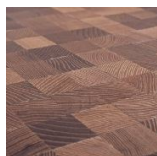

## Инженерный паркет MAFI Domino Ясень Vulcano (natur oil)

**Производитель:** MAFI  
**Код товара:** Инженерный паркет MAFI Domino Ясень Vulcano (natur oil)  
**Артикул:** 1234-57  
**Страна производства:** Австрия  
**Коллекция:** Domino  
**Размеры:** 400 мм x 200мм x 19 мм  
**Порода дерева:** Ясень  
**Фаска:** Да  
**Тип покрытия:** Натуральное масло / белое масло  
**Соединение:** Шип/паз  
**Толщина верхнего слоя:** 9 / 19 мм  
**Тип поверхности:** Шлифованная / брашированная