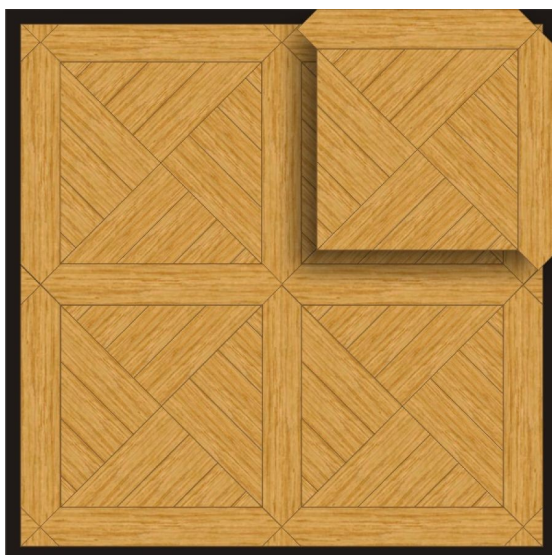

ПАРКЕТ | СТЕНОВЫЕ ПАНЕЛИ | ДВЕРИ

## Модульный паркет Regina Maria Cesana

**Производитель:** REGINA MARIA  
**Код товара:** Модульный паркет Regina Maria Cesana  
**Артикул:** MOD-M045  
**Страна производства:** Россия  
**Размеры:** 600x600 мм  
**Порода дерева:** Дуб  
**Селекция:** Рустик, натур, селект (по выбору заказчика)  
**Фаска:** Без фаски или с фаской  
**Тип покрытия:** Лак или масло (по выбору заказчика)  
**Соединение:** Паз (шпонка)  
**Тип поверхности:** Матовая или глянцевая  
**Твёрдость породы:** 3,7 по Бринеллю