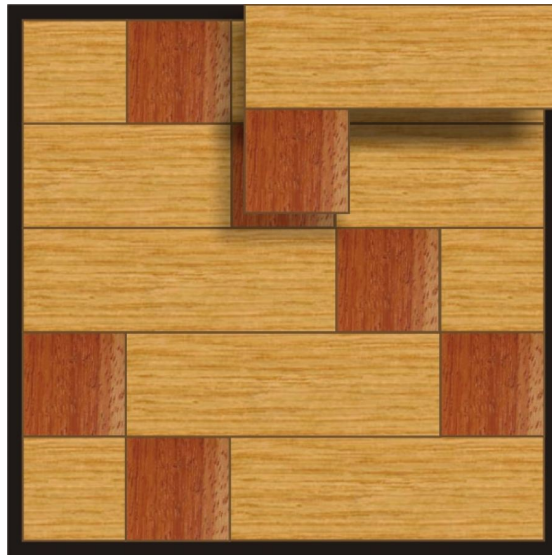

## Модульный паркет Regina Maria Sestriere

**Производитель:** REGINA MARIA  
**Код товара:** Модульный паркет Regina Maria Sestriere  
**Артикул:** MOD-M050  
**Страна производства:** Россия  
**Размеры:** Любые размеры под заказ  
**Порода дерева:** Дуб, дуссия  
**Селекция:** Рустик, натур, селект (по выбору заказчика)  
**Фаска:** Без фаски или с фаской  
**Тип покрытия:** Лак или масло (по выбору заказчика)  
**Соединение:** Шип-паз  
**Тип поверхности:** Матовая или глянцевая  
**Твёрдость породы:** 3,7-4,0 по Бринеллю