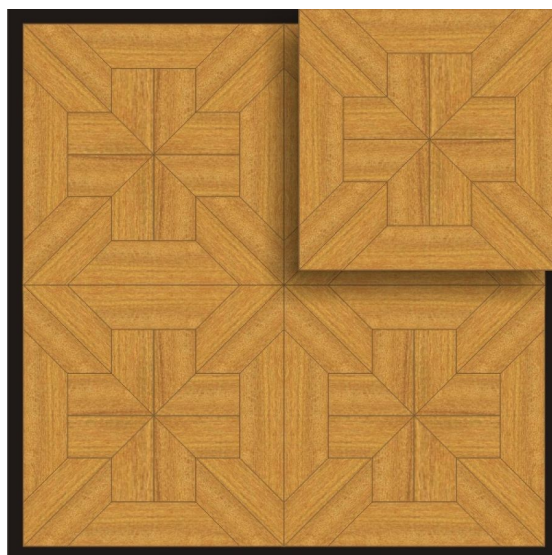

ПАРКЕТ | СТЕНОВЫЕ ПАНЕЛИ | ДВЕРИ

Модульный паркет Regina Maria Atene Afromoziya

Производитель: REGINA MARIA
Код товара: Модульный паркет Regina Maria Atene Afromoziya
Артикул: MOD-M014
Страна производства: Россия
Размеры: 600x600 мм
Порода дерева: Афромозия
Селекция: Рустик, натур, селек (по выбору заказчика)
Фаска: Без фаски или с фаской
Тип покрытия: Лак или масло (по выбору заказчика)
Соединение: Паз (шпонка)
Тип поверхности: Матовая или глянцевая
Твёрдость породы: 3,8 по Бринеллю