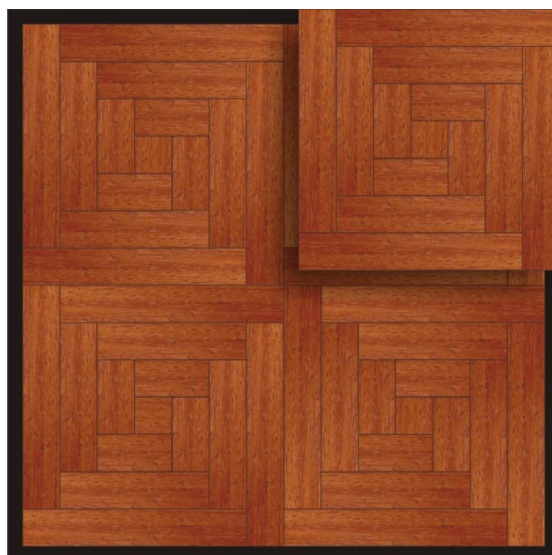

## Модульный паркет Regina Maria Mileto Dussiya

**Производитель:** REGINA MARIA  
**Код товара:** Модульный паркет Regina Maria Mileto Dussiya  
**Артикул:** MOD-M026  
**Страна производства:** Россия  
**Размеры:** 600x600 мм  
**Порода дерева:** Дуссия  
**Селекция:** Рустик, натур, селек (по выбору заказчика)  
**Фаска:** Без фаски или с фаской  
**Тип покрытия:** Лак или масло (по выбору заказчика)  
**Соединение:** Паз (шпонка)  
**Тип поверхности:** Матовая или глянцевая  
**Твёрдость породы:** 4,0 по Бринеллю