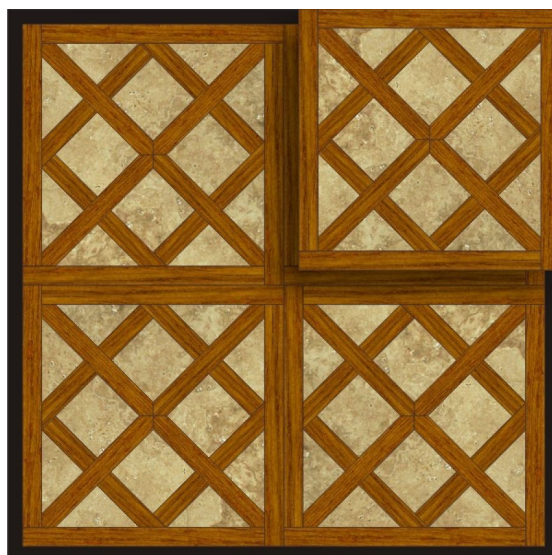

ПАРКЕТ | СТЕНОВЫЕ ПАНЕЛИ | ДВЕРИ

## Модульный паркет Regina Maria Vaseno

**Производитель:** REGINA MARIA  
**Код товара:** Модульный паркет Regina Maria Vaseno  
**Артикул:** MOD-M061  
**Страна производства:** Россия  
**Размеры:** 600x600 мм  
**Порода дерева:** Дуб, светло-коричневый мрамор  
**Селекция:** Рустик, натур, селект (по выбору заказчика)  
**Фаска:** Без фаски или с фаской  
**Тип покрытия:** Лак или масло (по выбору заказчика)  
**Соединение:** Паз (шпонка)  
**Тип поверхности:** Матовая или глянцевая, тонированная  
**Твёрдость породы:** 3,7 по Бринеллю