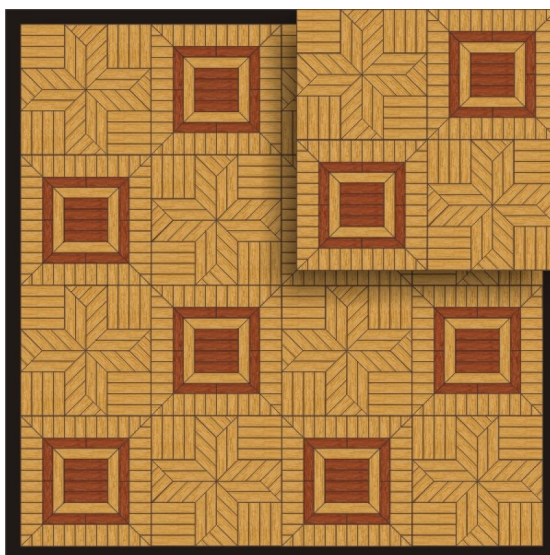

ПАРКЕТ | СТЕНОВЫЕ ПАНЕЛИ | ДВЕРИ

Модульный паркет Regina Maria Bedollo

Производитель: REGINA MARIA
Код товара: Модульный паркет Regina Maria Bedollo
Артикул: MOD-M076
Страна производства: Россия
Размеры: 600x600 мм
Порода дерева: Дуб, мербау
Селекция: Рустик, натур, селек (по выбору заказчика)
Фаска: Без фаски
Тип покрытия: Лак или масло (по выбору заказчика)
Соединение: Паз (шпонка)
Тип поверхности: Матовая или глянцевая
Твёрдость породы: 3,7-4,5 по Бринеллю